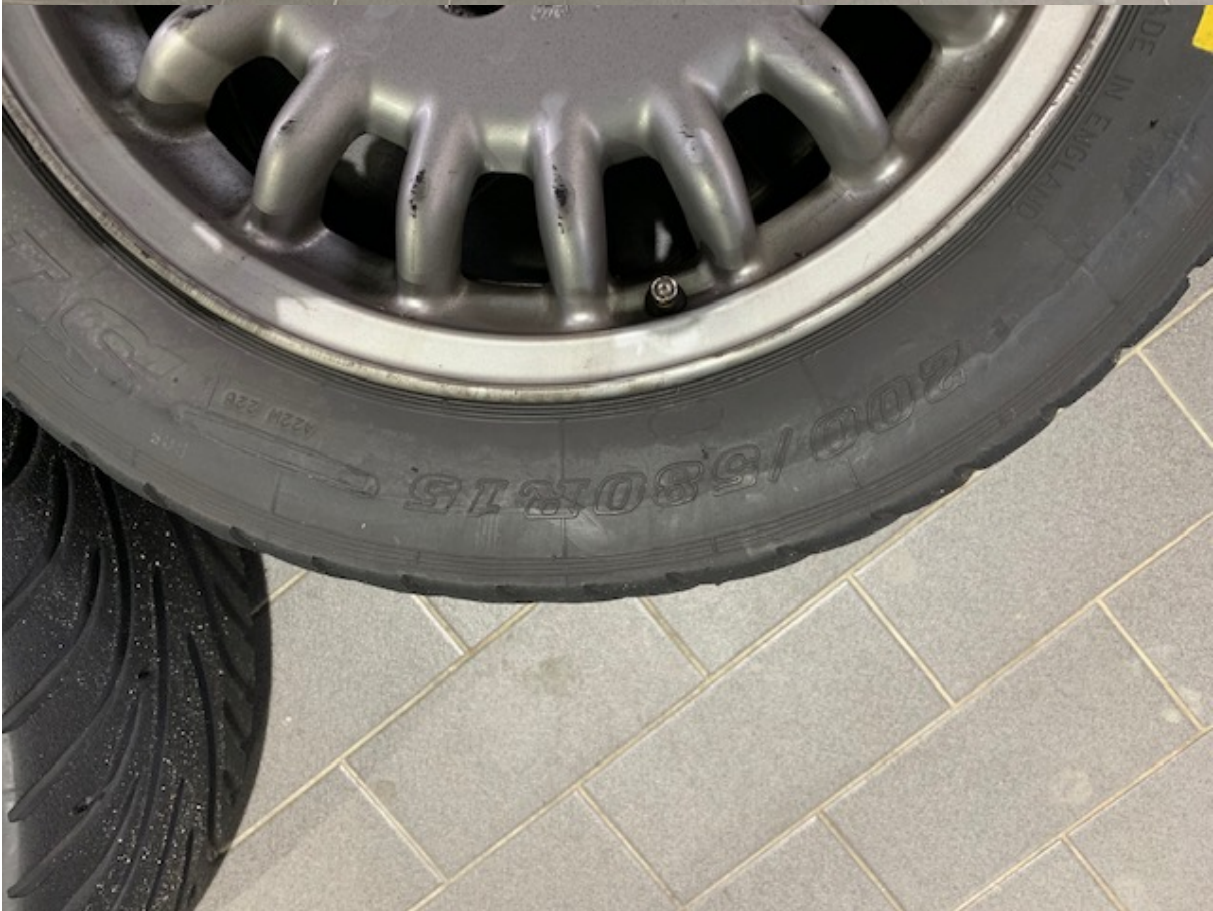

**MAHLE**  
ORIGINAL  
Luftfilter  
Air filter  
LX 105  
MAHLE ORIGINAL

**MAHLE**  
ORIGINAL  
Filtre à huile  
Ölfilter  
OX 91 D  
MAHLE ORIGINAL

**MAHLE**  
ORIGINAL  
Ölfilter  
Oil filter  
OX 91 D  
MAHLE ORIGINAL