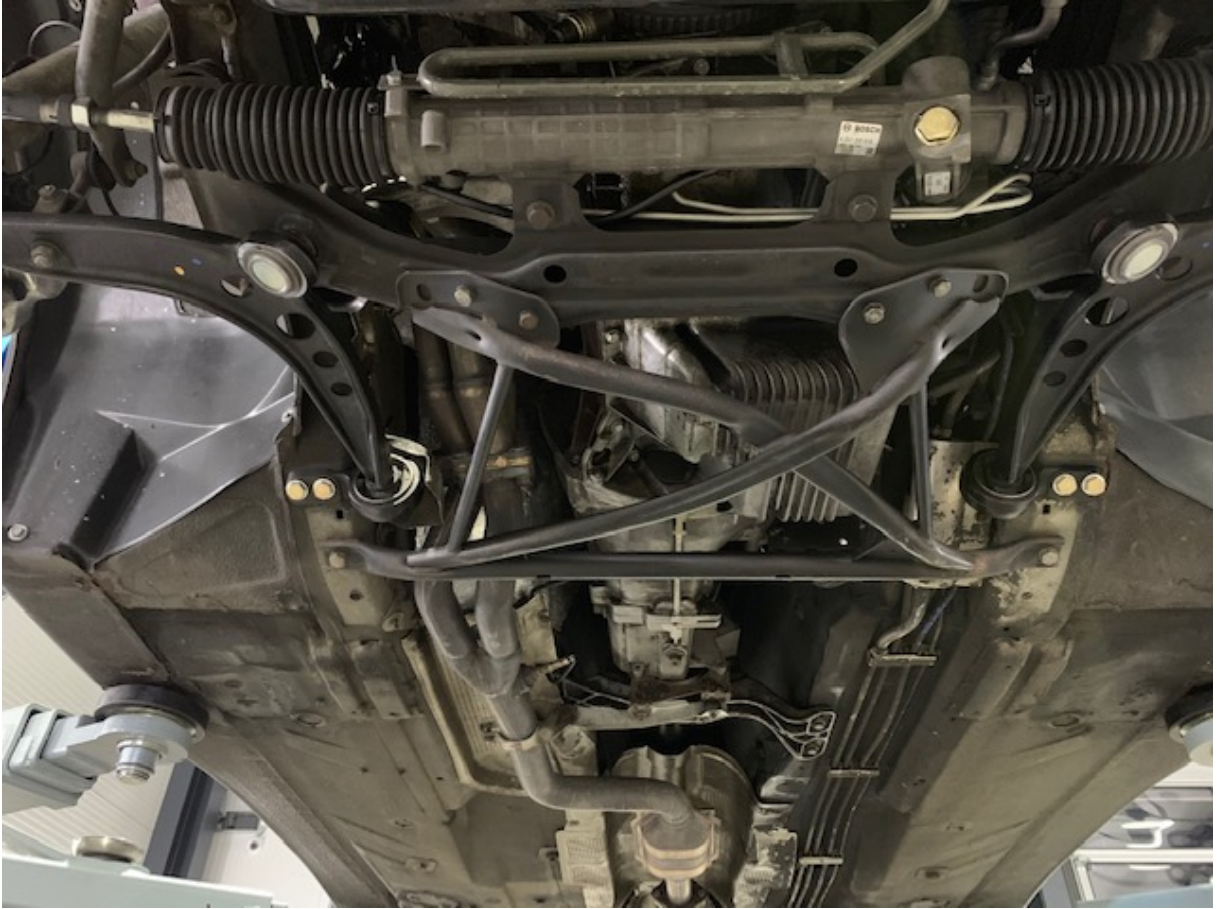

**MAHLE**  
ORIGINAL  
Luftfilter  
Air filter  
LX 105  
MAHLE ORIGINAL

**MAHLE**  
ORIGINAL  
Filtre à huile  
Ölfilter  
OX 91 D  
MAHLE ORIGINAL

**MAHLE**  
ORIGINAL  
Ölfilter  
Oil filter  
OX 91 D  
MAHLE ORIGINAL